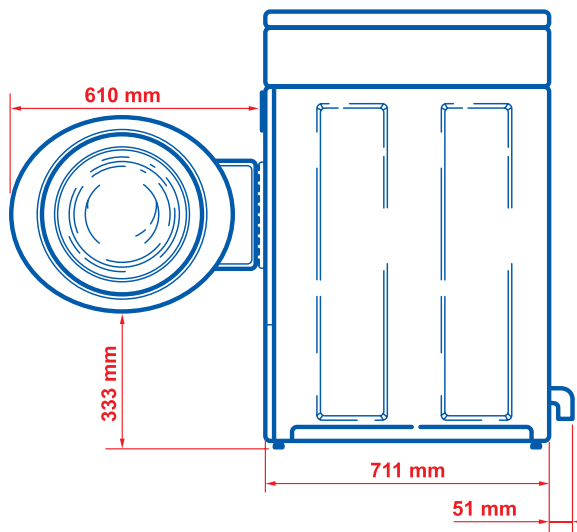

Caractéristiques TECHNIQUES

- **Volume tambour** 79 litres
- **Capacité** 8 kg
- **Vitesse d'essorage** 500 / 650 / 1 000 tr/mn
- **Carrosserie** Couvercle émail, peinture blanche
- **Programmateur** Electronique
5 programmes
- **Options démarrage** Par centrale ou manuel
- **Alimentation eau** Eau chaude et eau froide
- **Evacuation** Clapet
- **Consommation moyenne en eau** Environ 110 litres
- **Alimentation électrique** Monophasé (5 kw) ou triphasé (5 kw)
- **Dimensions en mm : L x P x H** 683 x 711 x 1 107
- **Moteur** Variateur de fréquence

Schéma D'INSTALLATION

Programmateur

Vue de face

Vue de côté

Vue de derrière

LAVOMATIQUE
FRANCE