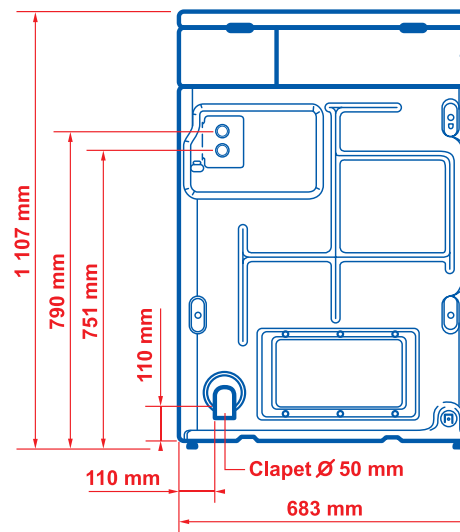

Caractéristiques TECHNIQUES

- **Volume tambour** 79 litres
- **Capacité** 8 kg
- **Vitesse d'essorage** 500 / 650 / 1 000 tr/mn
- **Carrosserie** Couvercle émail, peinture blanche
- **Programmateur** Electronique
5 programmes
- **Options démarrage** Par centrale ou manuel
- **Alimentation eau** Eau chaude et eau froide
- **Evacuation** Clapet
- **Consommation moyenne en eau** Environ 110 litres
- **Alimentation électrique** Monophasé (5 kw) ou triphasé (5 kw)
- **Dimensions en mm : L x P x H** 683 x 711 x 1 107
- **Moteur** Variateur de fréquence

Schéma D'INSTALLATION

Programmateur

Vue de face

Vue de côté

Vue de derrière

LAVOMATIQUE
FRANCE