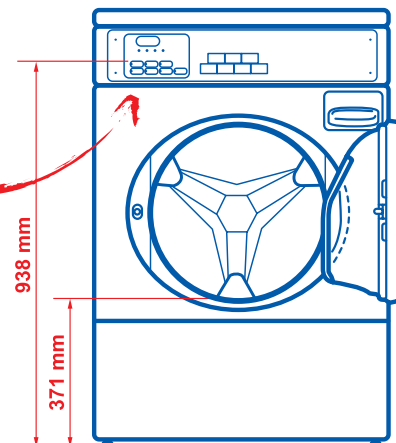

Caractéristiques TECHNIQUES

- **Volume tambour** 79 litres
- **Capacité** 8 kg
- **Vitesse d'essorage** 500 / 650 / 1 000 tr/mn
- **Carrosserie** Couvercle émail, peinture blanche
- **Programmateur** Electronique
5 programmes
- **Options démarrage** Par centrale ou manuel
- **Alimentation eau** Eau chaude et eau froide
- **Evacuation** Clapet
- **Consommation moyenne en eau** Environ 110 litres
- **Alimentation électrique** Monophasé (5 kw) ou triphasé (5 kw)
- **Dimensions en mm : L x P x H** 683 x 711 x 1 107
- **Moteur** Variateur de fréquence

Schéma D'INSTALLATION

Programmateur

Vue de face

Vue de côté

Vue de derrière

LAVOMATIQUE
FRANCE